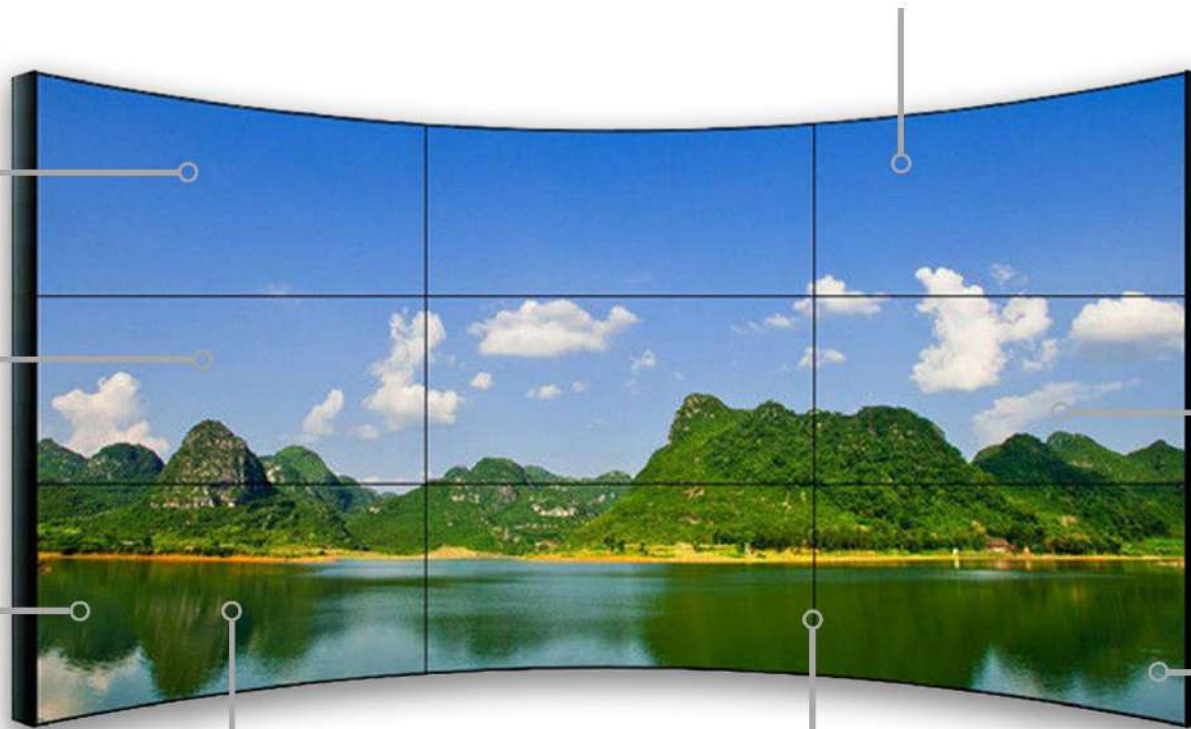

Flexible Curved TV Array

Multiple Configurations

Tampilan ini dapat digunakan untuk membuat Video Wall konfigurasi apa pun, misalnya 2x2, 3x3, 1x4, 5x3 dll. Apapun persyaratan konfigurasi, display ini dapat mendukungnya, bahkan jika Anda ingin potret Video Wall.

Environmentally Friendly Power Timer

Memungkinkan pengurangan penggunaan daya pada jam-jam yang tidak dibutuhkan untuk tidak ditampilkan oleh layar. Tetapkan waktu On / Off harian atau mingguan untuk tampilan Anda.

Advanced Temperature Control

Dirancang untuk menjalankan 24/7 dalam kondisi konstan penggunaan setiap panel memiliki tingkat lanjut sistem kontrol suhu untuk menjaganya berjalan pada suhu optimal.

IPS Panel

Kualitas dan warna gambar superior kedalaman pada 178° tampilan sangat lebar sudut dalam lanskap dan potret orientasi dan tanpa menghitam.

RS-232 Control

Daisy chain beberapa Video Wall panel together melalui RS-232 untuk kontrol yang lebih besar.

Portrait/Landscape Orientation

Panel Video Wall dapat digunakan baik dalam lanskap atau potret orientasi tergantung pada kebutuhan anda.

Super Narrow Bezel

Penampilan yang benar-benar mulus dengan bezel yang pantas Layar 3,5mm ke layar.

Connectivity

Jika Anda ingin menggunakan layar sebagai memantau Anda dapat menghubungkan perangkat melalui HDMI dan VGA.

Multiple Configurations

24/7 Usage

Automatic Tiling Function

IPS Panel Technology

Super Narrow Bezel

Integrated Temperature Control

LED Backlight

178° Super Wide Viewing Angle

AV Inputs

Landscape or Portrait Orientation