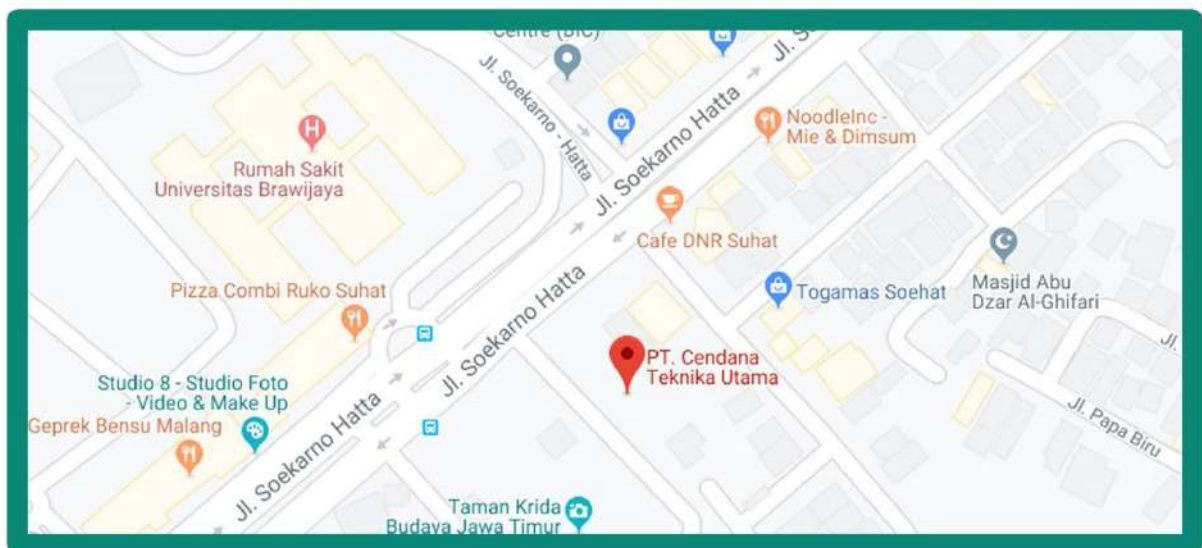

KANTOR PUSAT

Ruko Permata Griyashanta NR. 24-25
Jl. Soekarno-Hatta, Mojolangu
Lowokwaru - Kota Malang 65142

Telp. (0341) 496497
(0341) 488890

Fax. (0341) 408657

E-mail : layanan@cendana2000.com

KANTOR PUSAT

Jl. PLN Raya No. 95 Gandul Cinere
Kota Depok 16512

Telp. +62 812-1135-2848

WA. +62813-1020-7780

E-mail : layanan@cendana2000.com